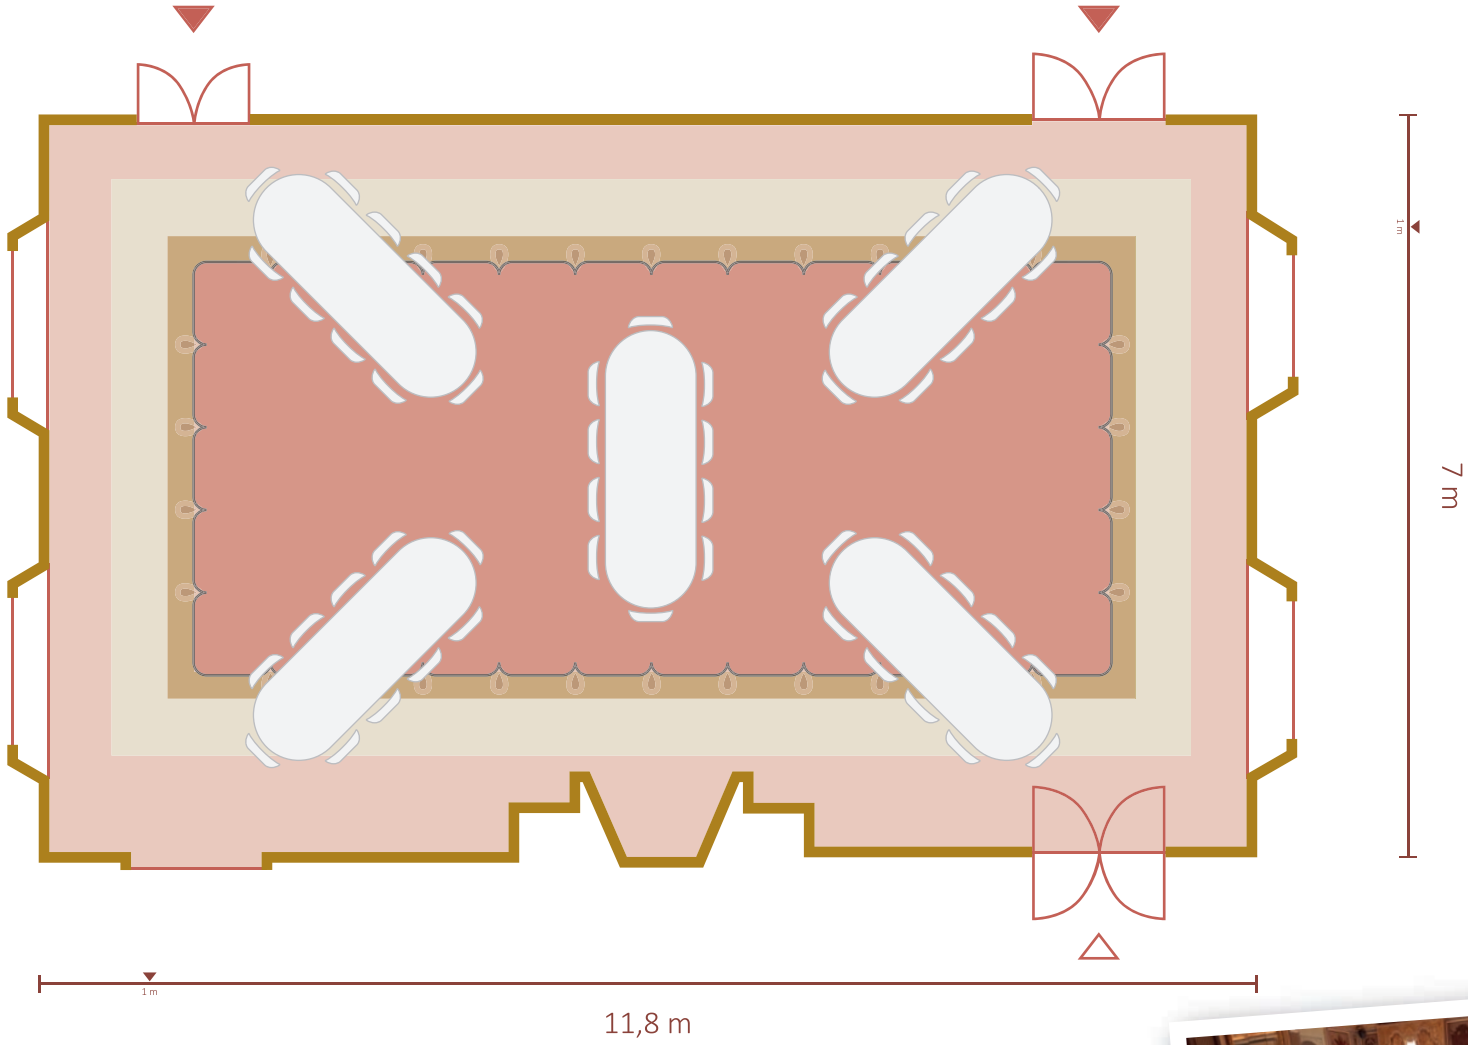

## Legenda

 Witte stoel  
40 x 40 cm (bxh)

 Ovale tafel  
2,5 x 1 m (bxh)

5 ovale tafels | à 10 personen per tafel

## Legenda

 Witte stoel  
40 x 40 cm (bxh)

 Ronde tafel  
1,5 m Ø

5 ronde tafels | à 8 personen per tafel

## Legenda

 Witte stoel  
40 x 40 cm (bxh)

 Grote ovale tafel  
9,5 x 1,5m (bxh)

Grote ovale tafel | max. 30 personen

## Legenda

-  Statafel  
75 cm Ø
-  Marmeren tafel  
50 cm Ø
-  Antieke stoel- blauw  
50 x 60 cm (bxd)
-  Buffetdeel  
79,5 x 40 cm (bxd)

5 statafels  
4 antieke stoelen  
Bar