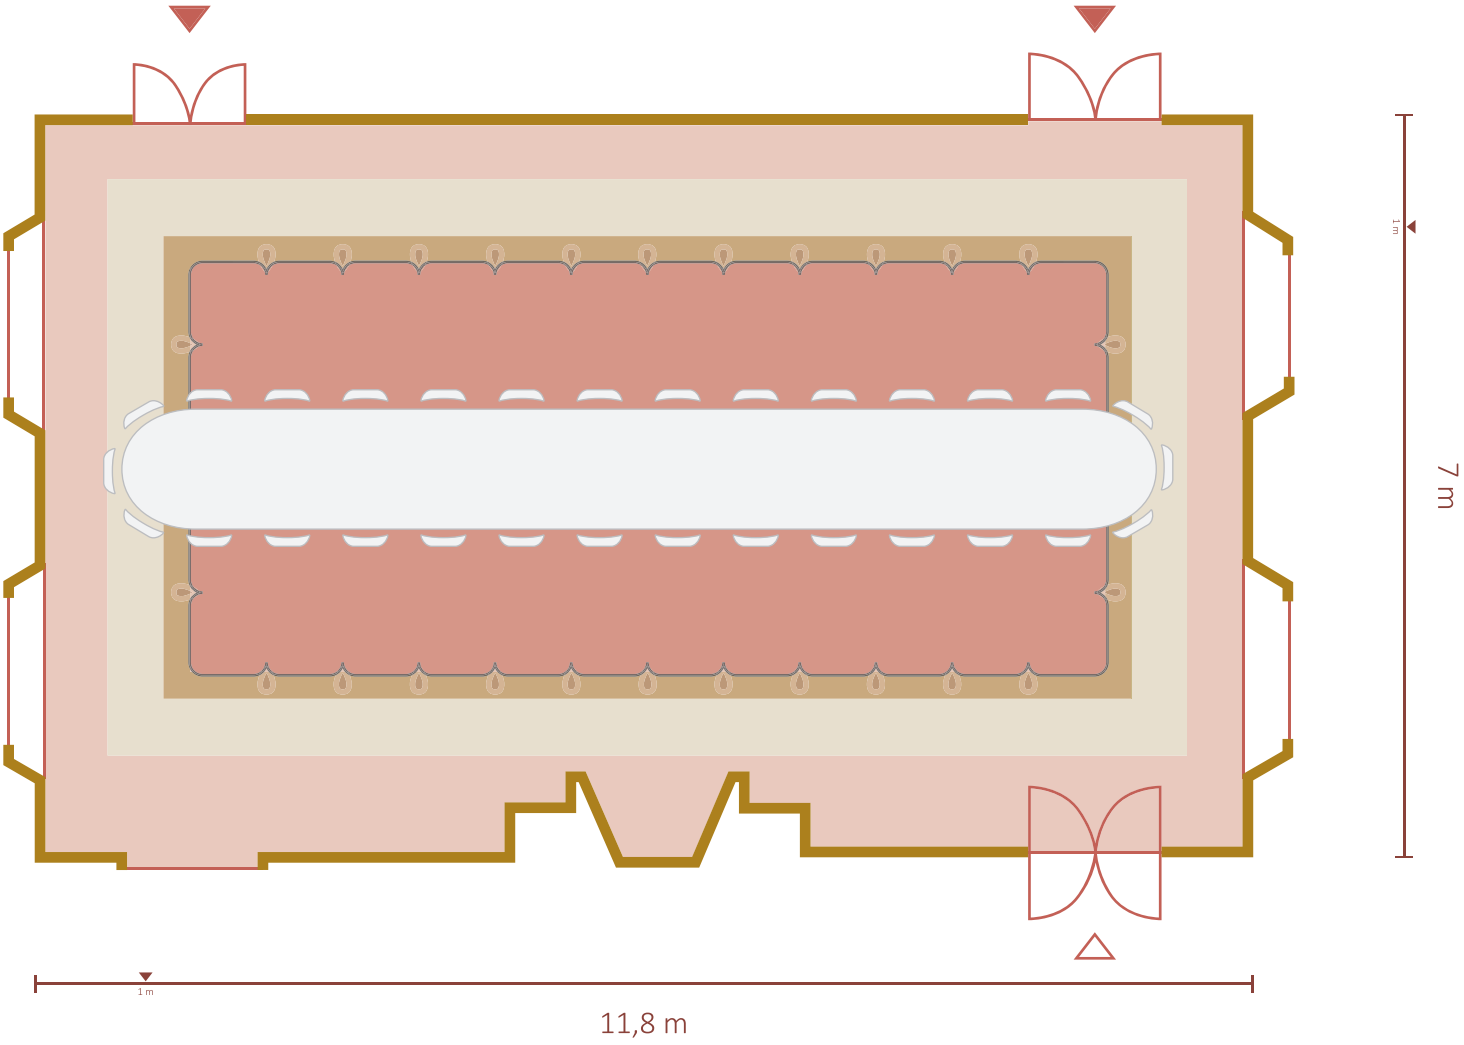

## Legenda

 Witte stoel  
40 x 40 cm (bxh)

 Ovale tafel  
2,5 x 1 m (bxh)

5 ovale tafels | à 10 personen per tafel

## Legenda

 Witte stoel  
40 x 40 cm (bxh)

 Ronde tafel  
1,5 m Ø

5 ronde tafels | à 8 personen per tafel

## Legenda

 Witte stoel  
40 x 40 cm (bxh)

 Grote ovale tafel  
9,5 x 1,5m (bxh)

Grote ovale tafel | max. 30 personen

## Legenda

-  Statafel  
75 cm Ø
-  Marmeren tafel  
50 cm Ø
-  Antieke stoel- blauw  
50 x 60 cm (bxd)
-  Buffetdeel  
79,5 x 40 cm (bxd)

5 statafels  
4 antieke stoelen  
Bar