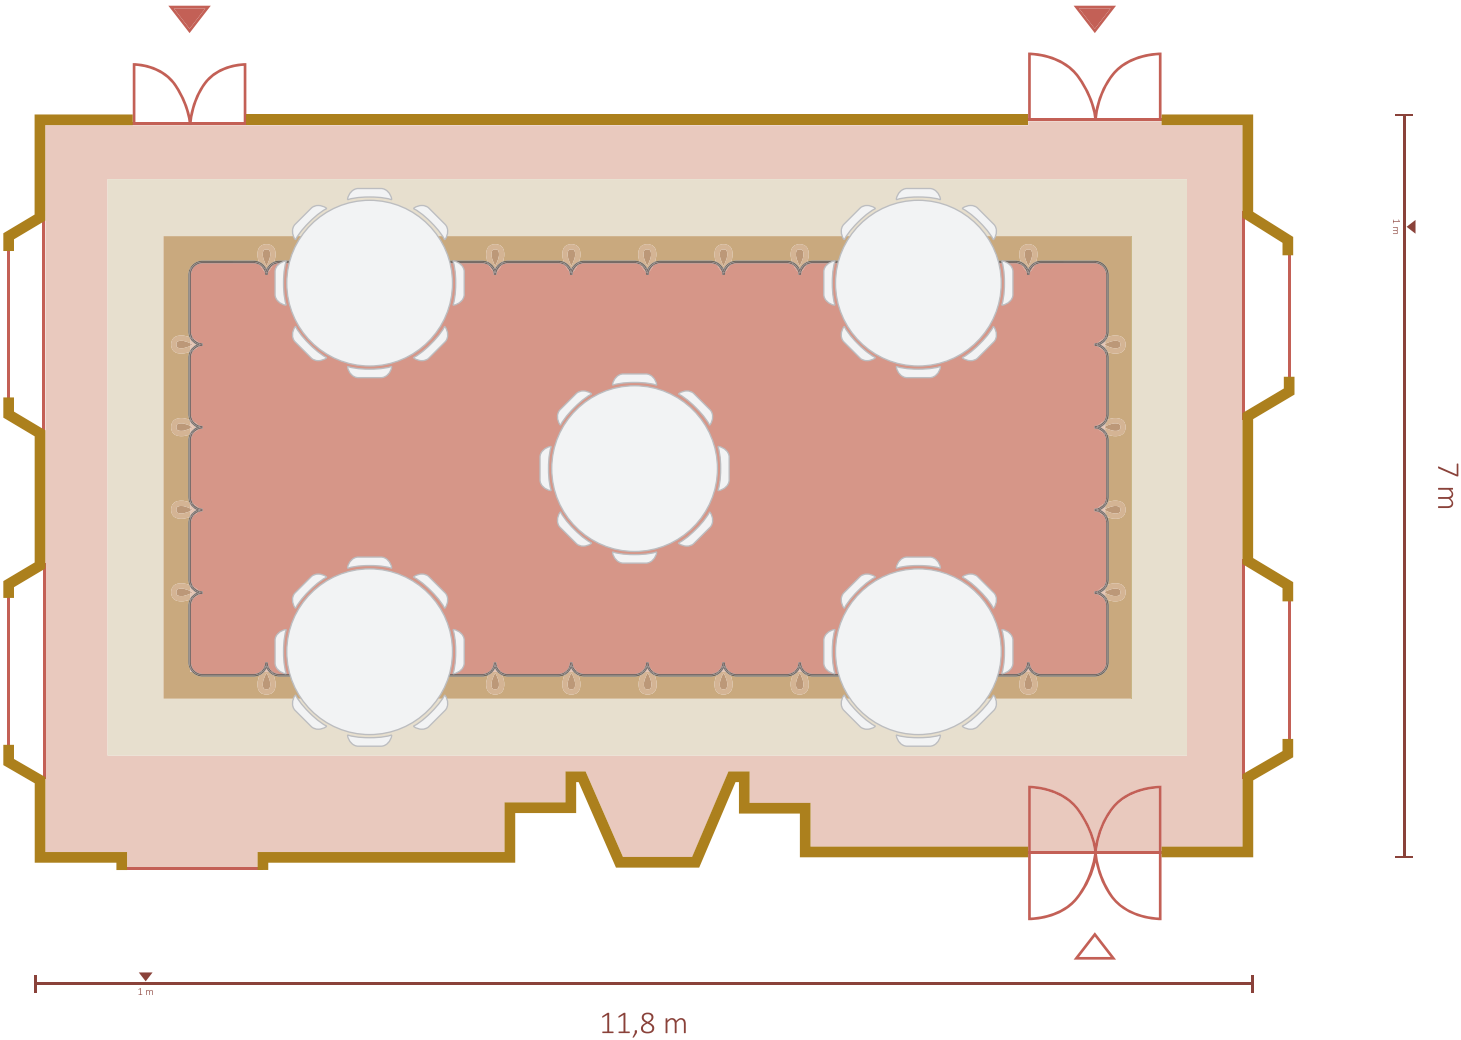

## Legenda

 Witte stoel  
40 x 40 cm (bxh)

 Ovale tafel  
2,5 x 1 m (bxh)

5 ovale tafels | à 10 personen per tafel

## Legenda

 Witte stoel  
40 x 40 cm (bxh)

 Ronde tafel  
1,5 m Ø

5 ronde tafels | à 8 personen per tafel

## Legenda

 Witte stoel  
40 x 40 cm (bxh)

 Grote ovale tafel  
9,5 x 1,5m (bxh)

Grote ovale tafel | max. 30 personen

## Legenda

-  Statafel  
75 cm Ø
-  Marmeren tafel  
50 cm Ø
-  Antieke stoel- blauw  
50 x 60 cm (bxd)
-  Buffetdeel  
79,5 x 40 cm (bxd)

5 statafels  
4 antieke stoelen  
Bar