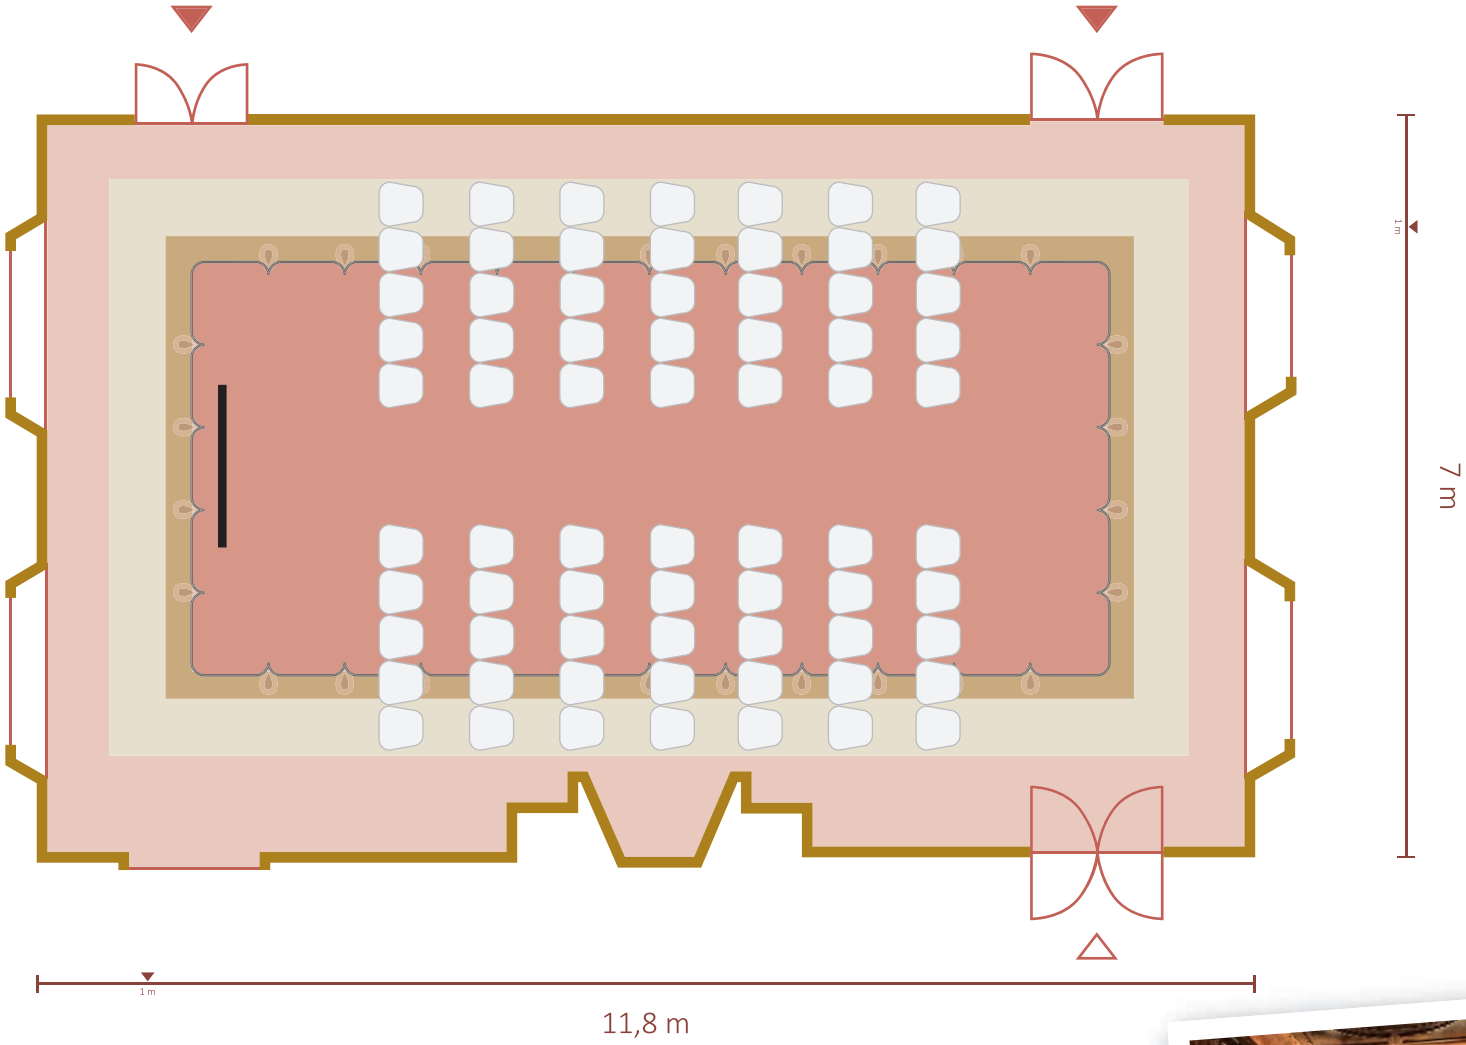

## Legenda

 Statafel  
75 cm  $\varnothing$

 Buffetdeel  
79,5 x 40 cm (bxd)

 Halve ovale tafel  
1,75 x 1 m (bxd)

 Witte stoel  
40 x 40 cm (bxd)

2 halve ovale tafels | à 5 personen per tafel

3 statafels

4 antieke stoelen

### Legenda

-  Witte stoel  
40 x 40 cm (bxh)
-  LED scherm  
60 inch

Presentatie opstelling | max. 70 personen

Kijkrichting Slottuin