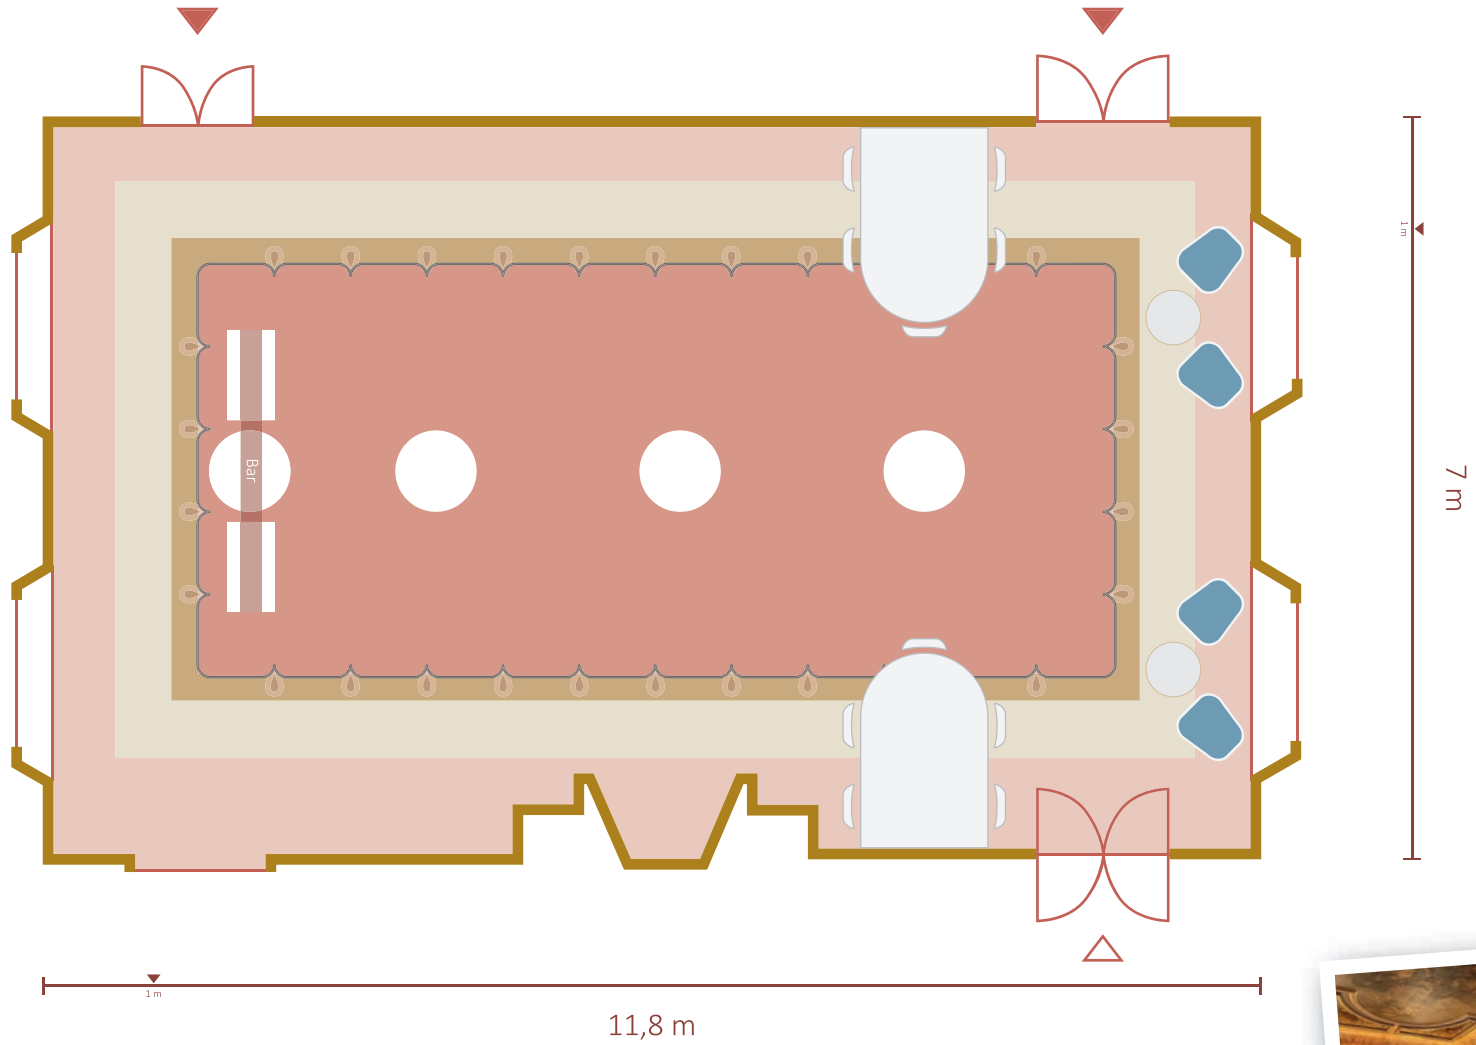

Willemszaal: Receptie