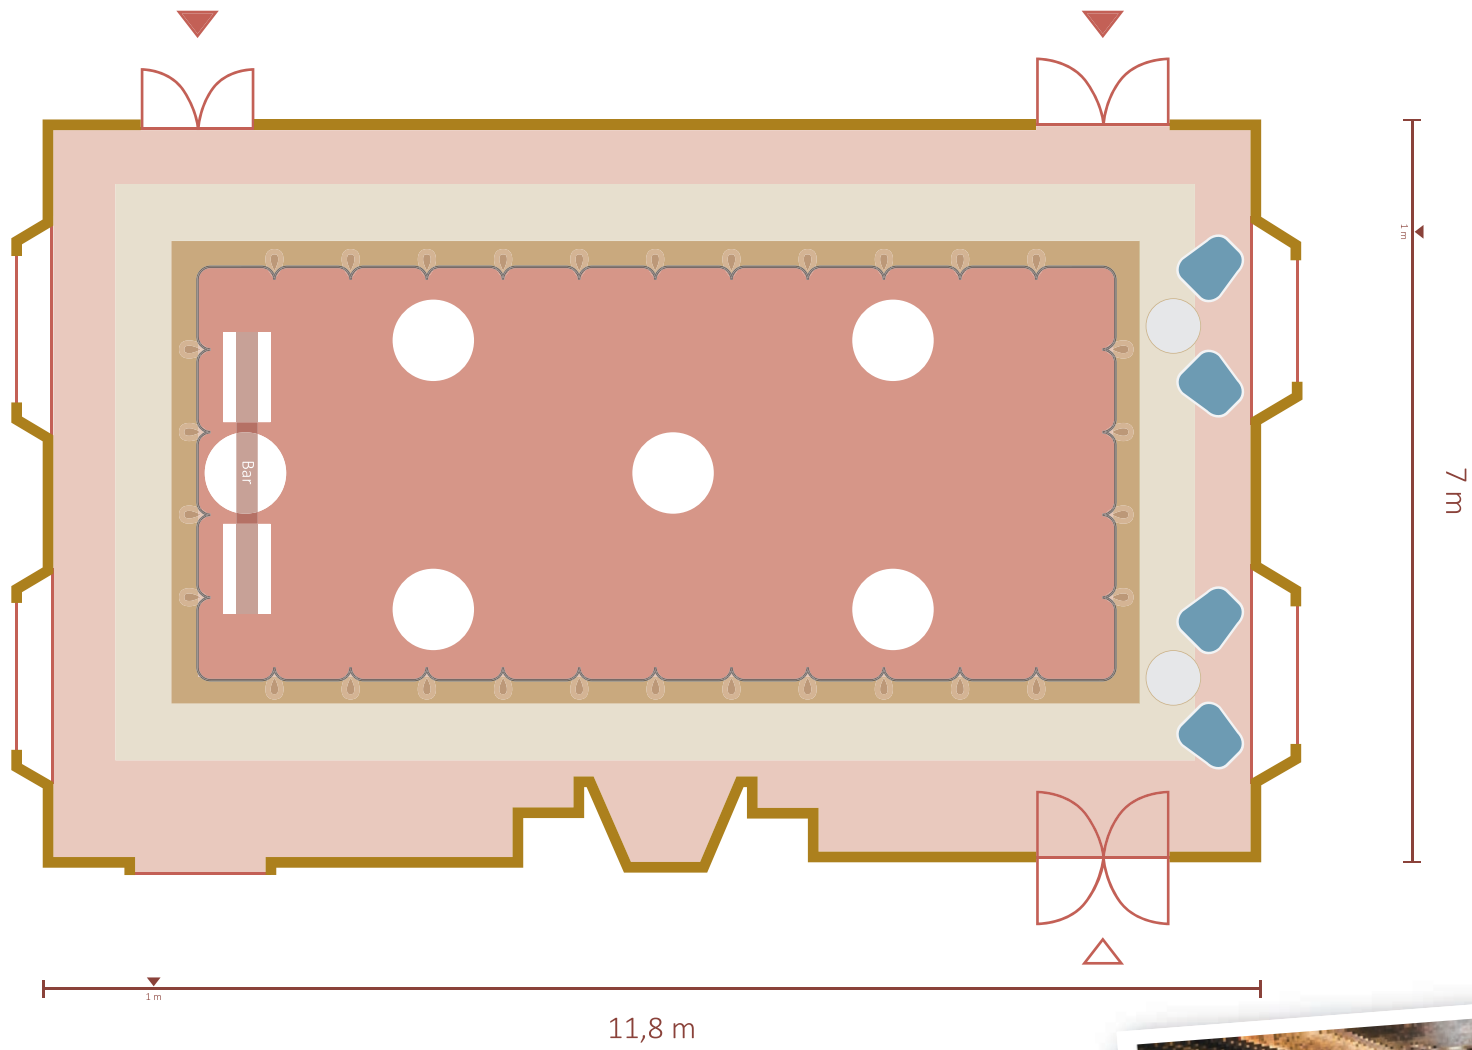

## Legenda

 Witte stoel  
40 x 40 cm (bxh)

 Ovale tafel  
2,5 x 1 m (bxh)

5 ovale tafels | à 10 personen per tafel

## Legenda

 Witte stoel  
40 x 40 cm (bxh)

 Ronde tafel  
1,5 m Ø

5 ronde tafels | à 8 personen per tafel

## Legenda

 Witte stoel  
40 x 40 cm (bxh)

 Grote ovale tafel  
9,5 x 1,5m (bxh)

Grote ovale tafel | max. 30 personen

## Legenda

-  Statafel  
75 cm Ø
-  Marmeren tafel  
50 cm Ø
-  Antieke stoel- blauw  
50 x 60 cm (bxd)
-  Buffetdeel  
79,5 x 40 cm (bxd)

5 statafels  
4 antieke stoelen  
Bar