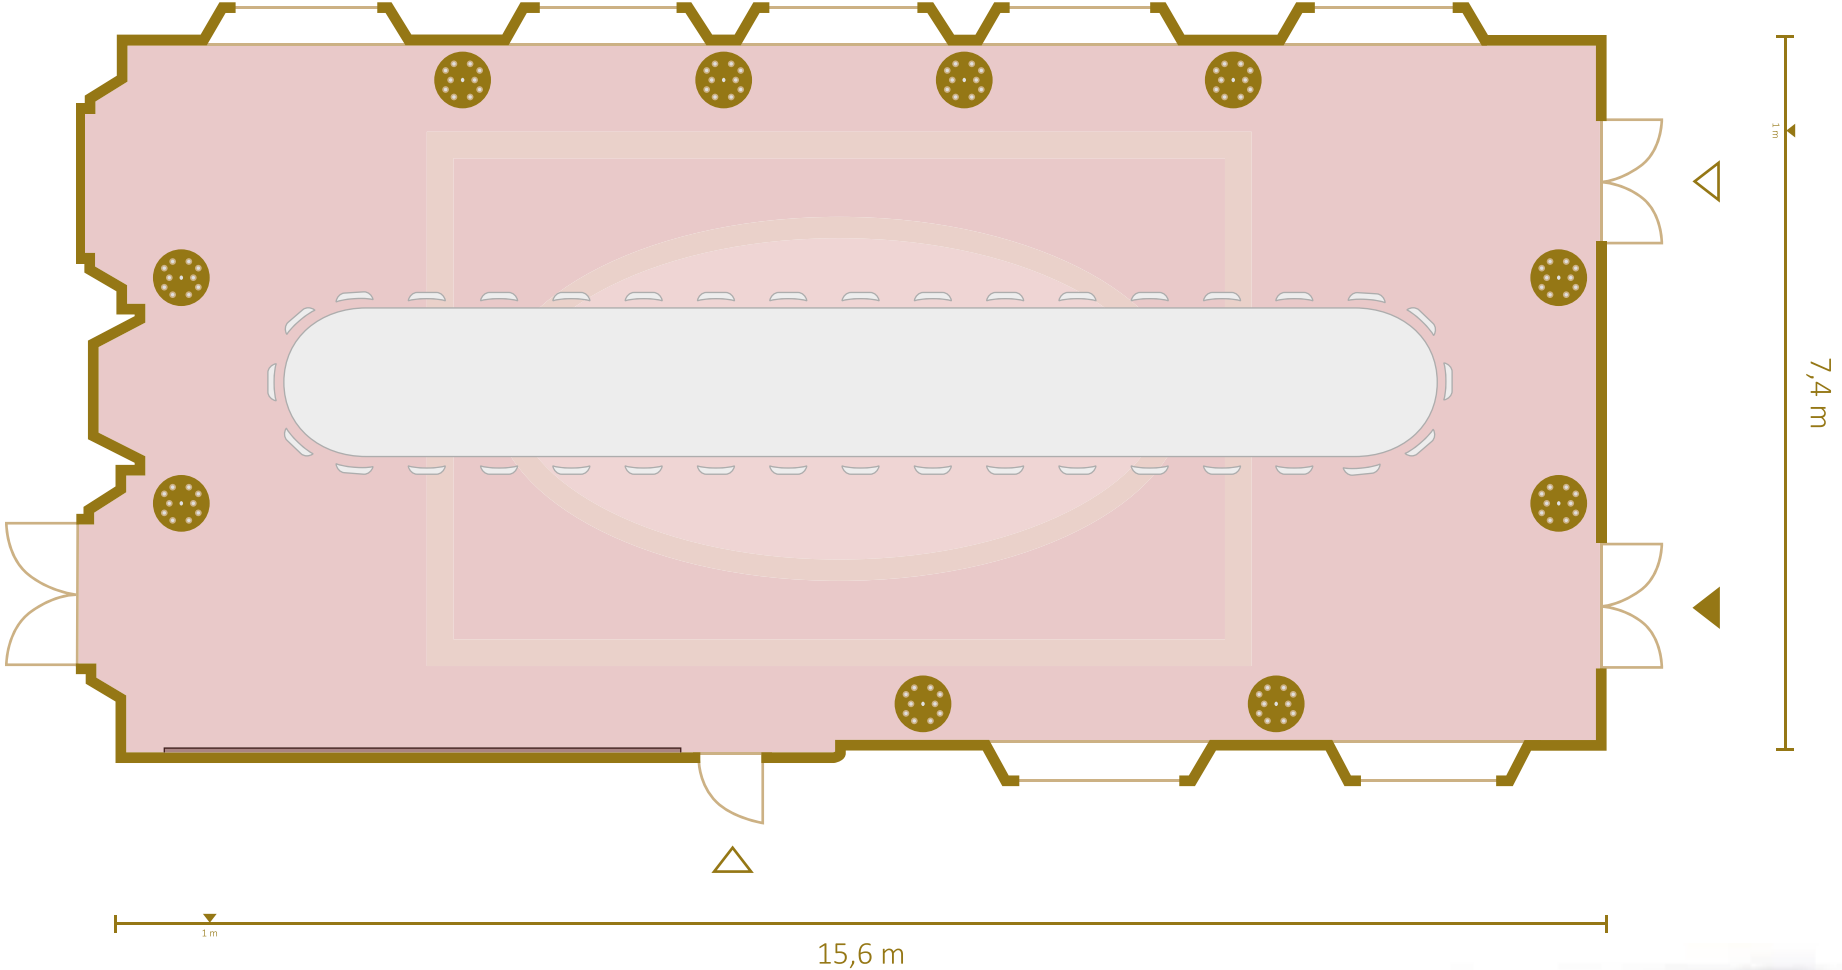

Spiegelzaal: Diner

Legenda

-  Grote ovale tafel
12 x 1,5m (bxh)
-  Witte stoelen
40 x 40 cm (bxh)
-  Kandelaar
60 cm Ø

Ovale tafel | max 36 personen