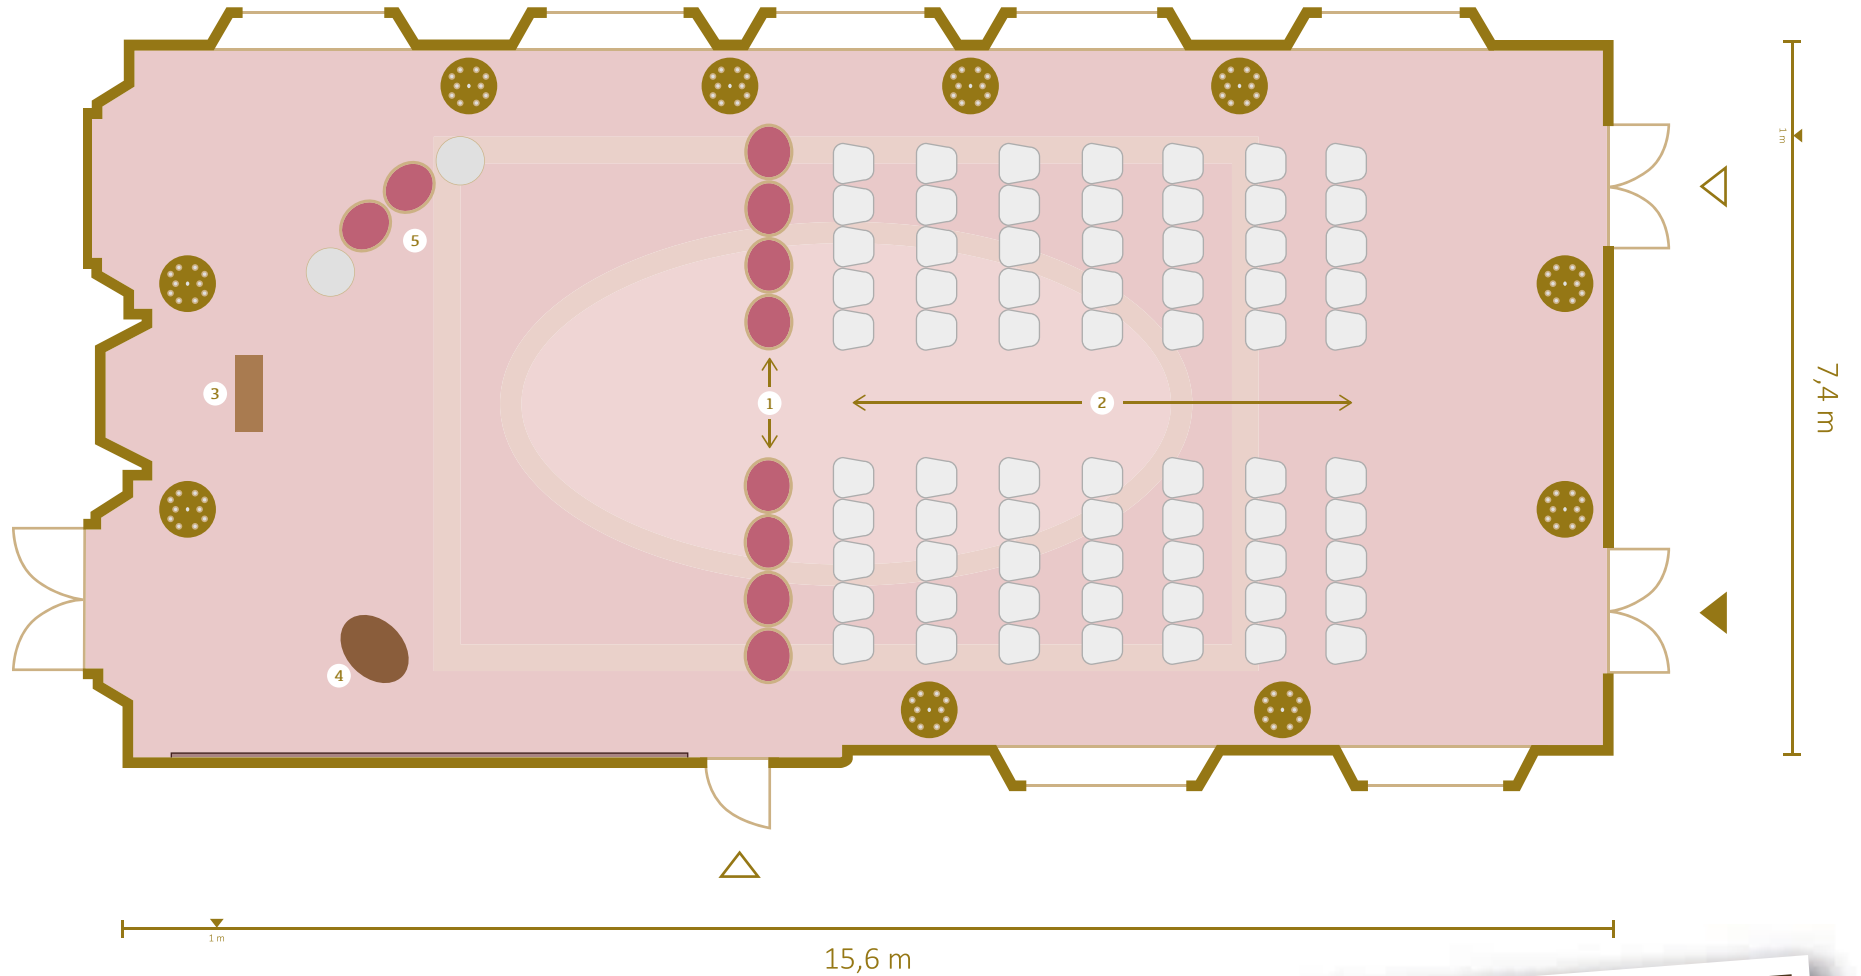

## Legenda

Roze stoel  
60 x 50 cm (bxh)

Tekentafel  
88 x 60 cm (bxh)

Marmere tafel  
50 cm Ø

Kandelaar  
60 cm Ø

Witte stoelen  
40 x 40 cm (bxh)

1 | 1e rij: roze stoelen (4 om 4)

2 | Vanaf 2e rij: witte stoelen (5 om 5)